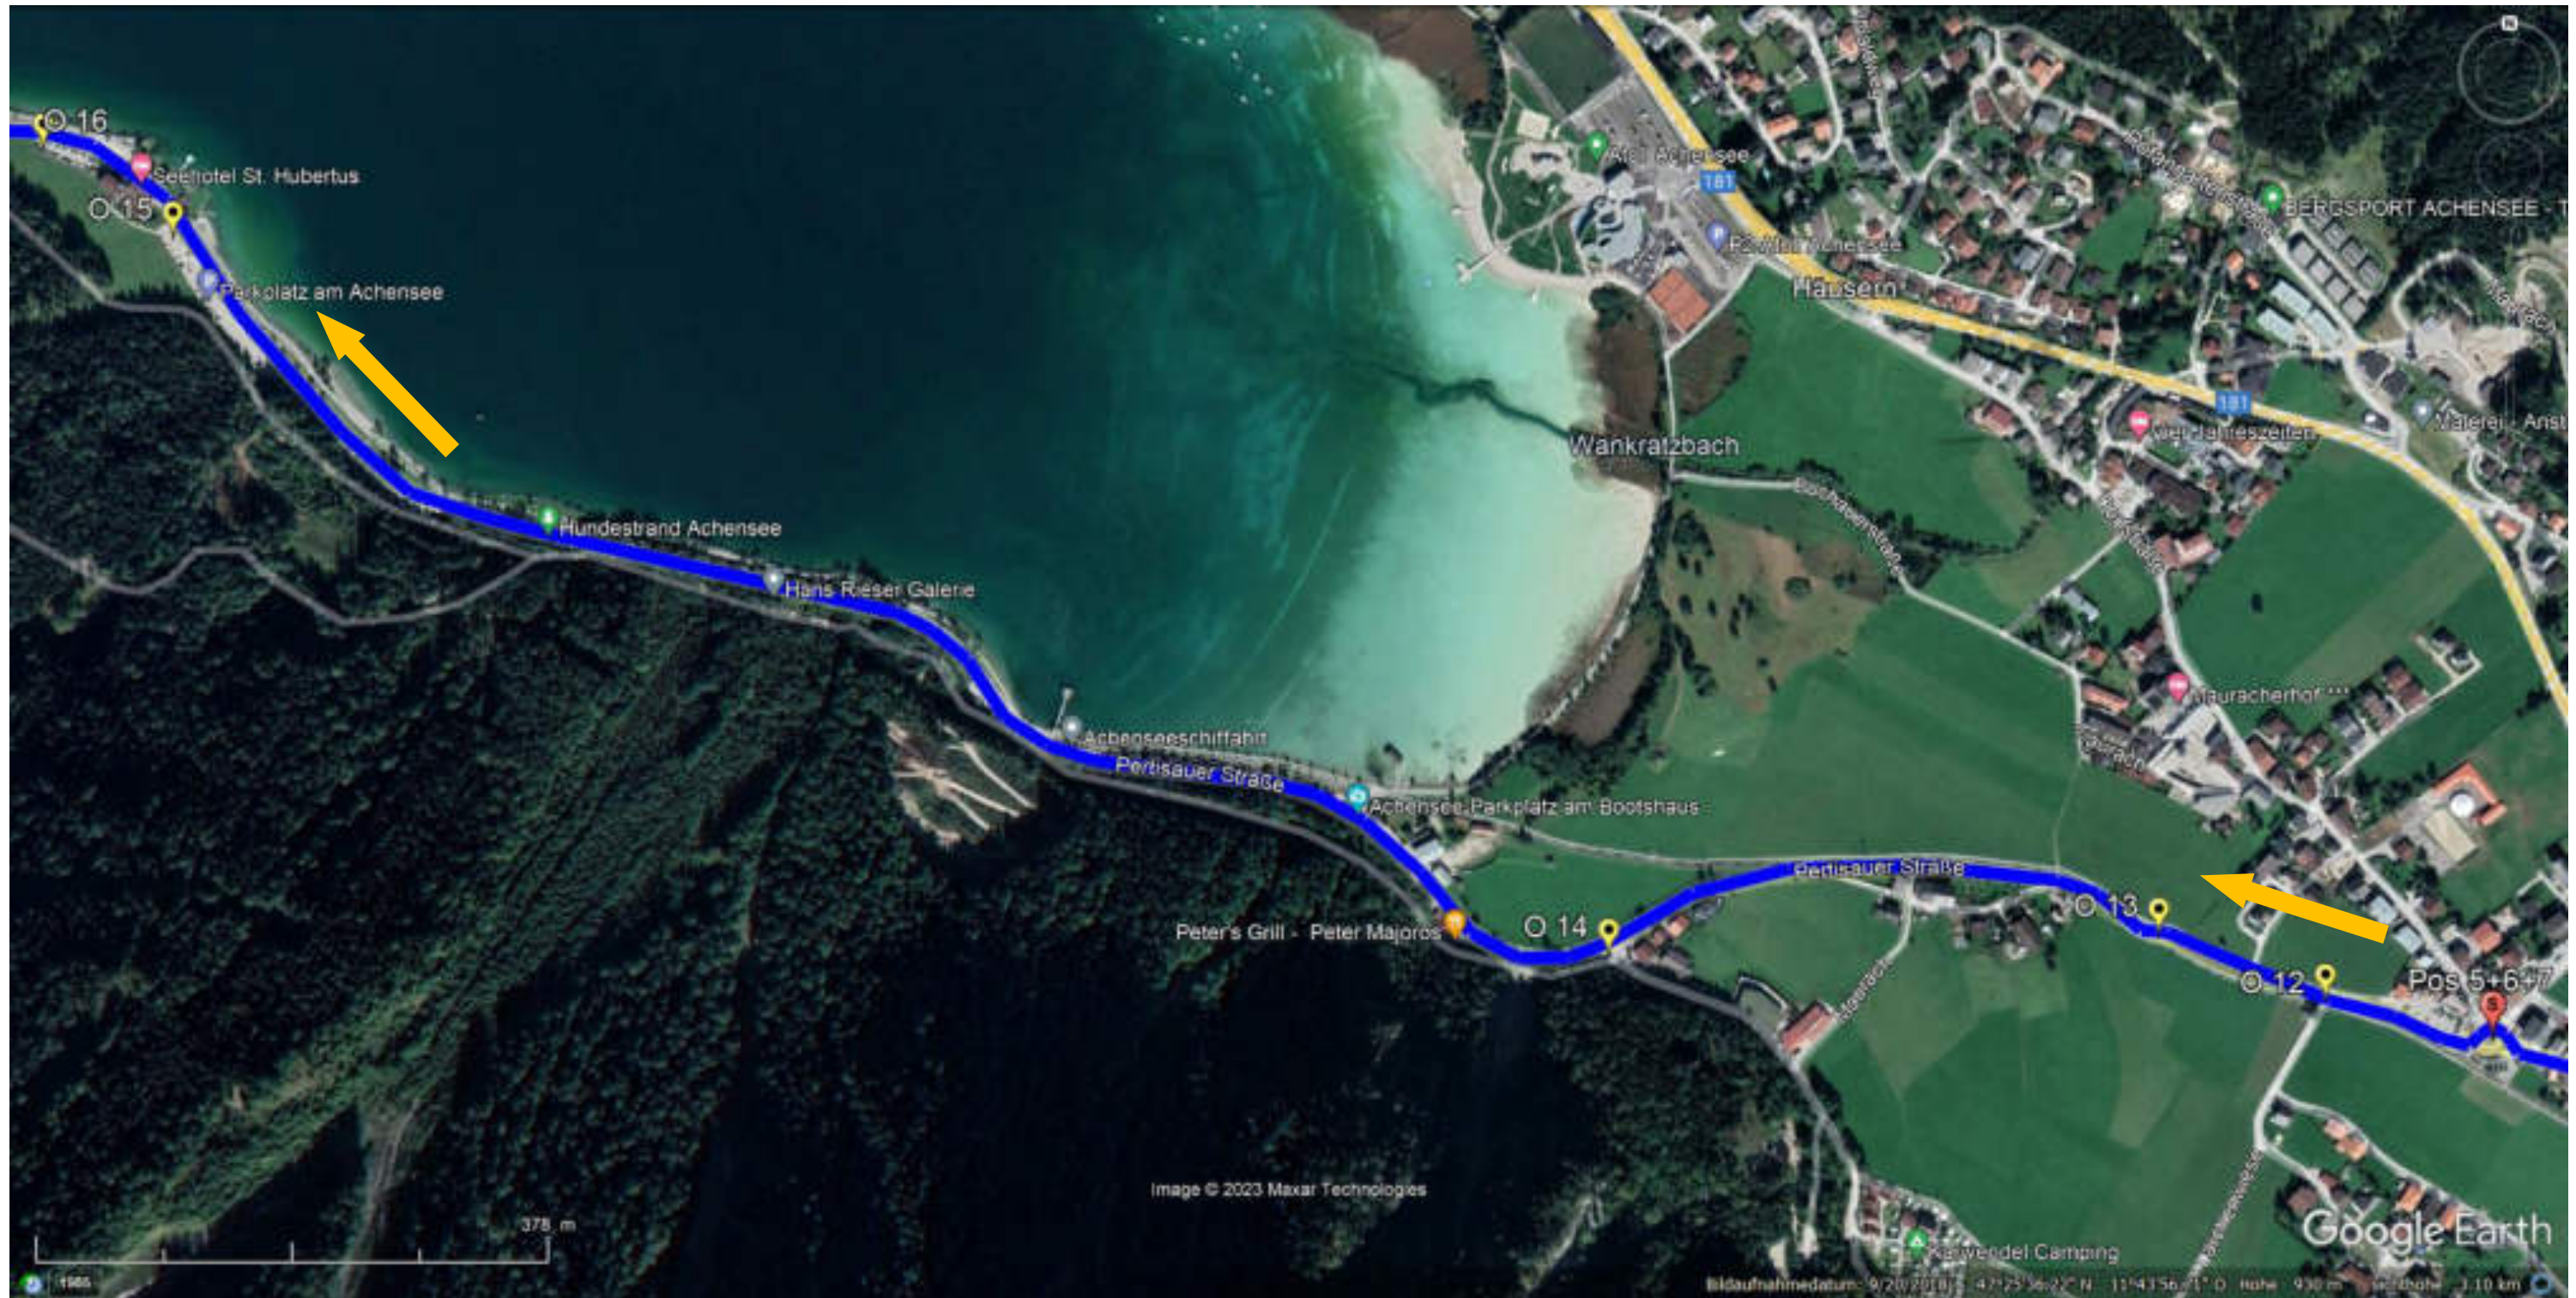

Streckenverlauf Österreichische Bergmeisterschaft (Radliga)