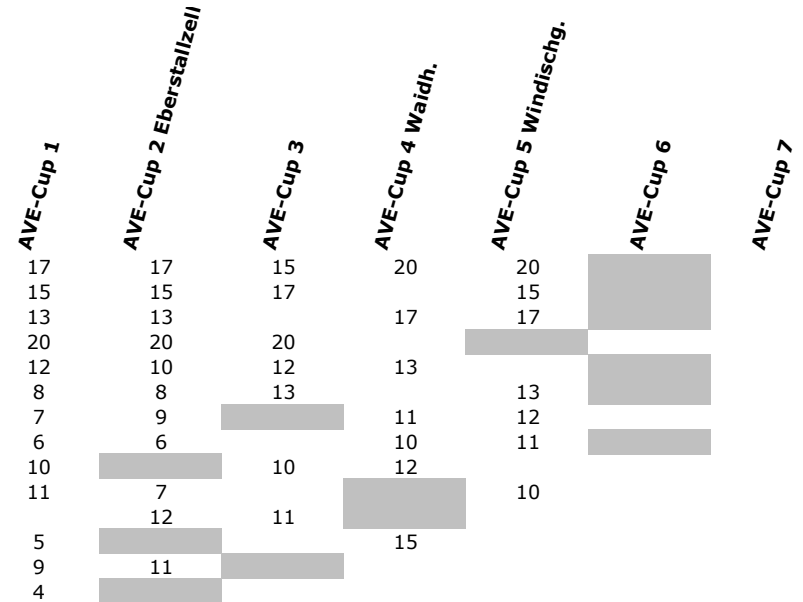

AVE-Cup U17

Rang	Name	Mannschaft / Verein	Gesamt
1	IRENDORFER Moritz	RC ARBÖ Trieben	89
2	WAGNER Johannes	Radsportteam RZL Software Ried	62
3	STEINDLER Julian	RC ARBÖ Wels Gourmetfein	60
4	FRIEDL Nils	RC ARBÖ Wels Gourmetfein	60
5	HAUGENEDER Manuel	RC ARBÖ ANF Auto Eder Walding	47
6	KNEIDINGER David	RC ARBÖ ANF Auto Eder Walding	42
7	ATZMÜLLER Silvia	Askó TEAM ESV Linz	39
8	HEITZINGER Matthias	RC ARBÖ Grassinger Bikers Best Huber E-Tech Spk Lambach	33
9	REITBAUER Jakob	Radsportteam RZL Software Ried	32
10	WOLFMAYR Andreas	RC UNION einDRUCK Sarleinsbach	28
11	GRUBER Julian	ARBÖ Radsport Weichberger Raiffesenbank Eisenwurzen N	23
12	GRASL Patrick	ARBÖ Radsport Weichberger Raiffesenbank Eisenwurzen N	20
13	RIJKES Sarah	ARBÖ Löffler Ladies Team	20
14	HAMETNER Patrick	RC ARBÖ ANF Auto Eder Walding	4