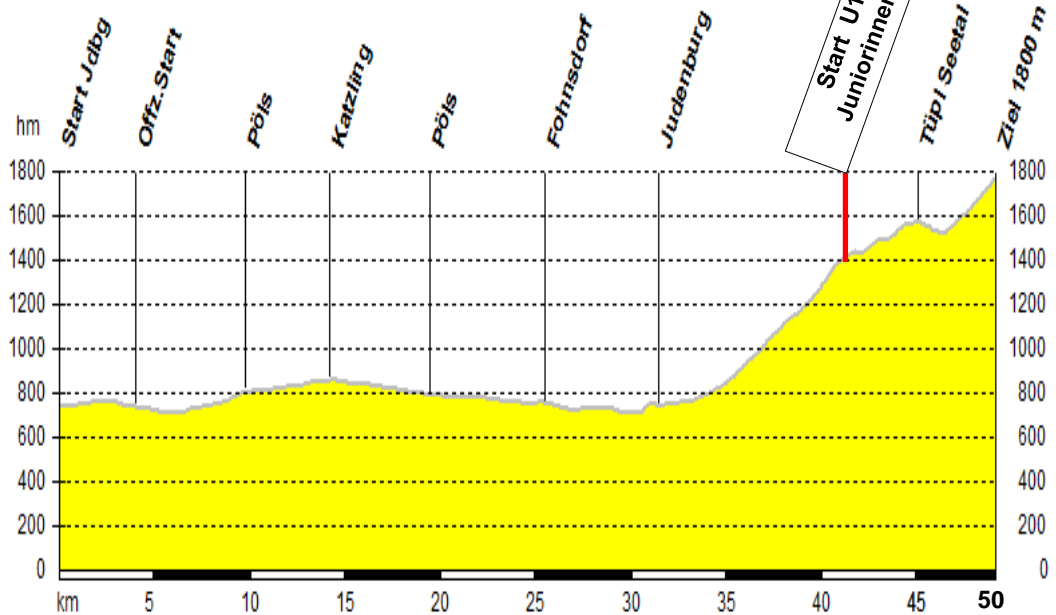

Tchibo Cupfinale ÖM – Berg 08.09.2012

Judenburger Radtrophy 2012

Veranstalter:

Streckenlänge ÖM – Berg: 50 km

Ziel - Winterleitenhütte