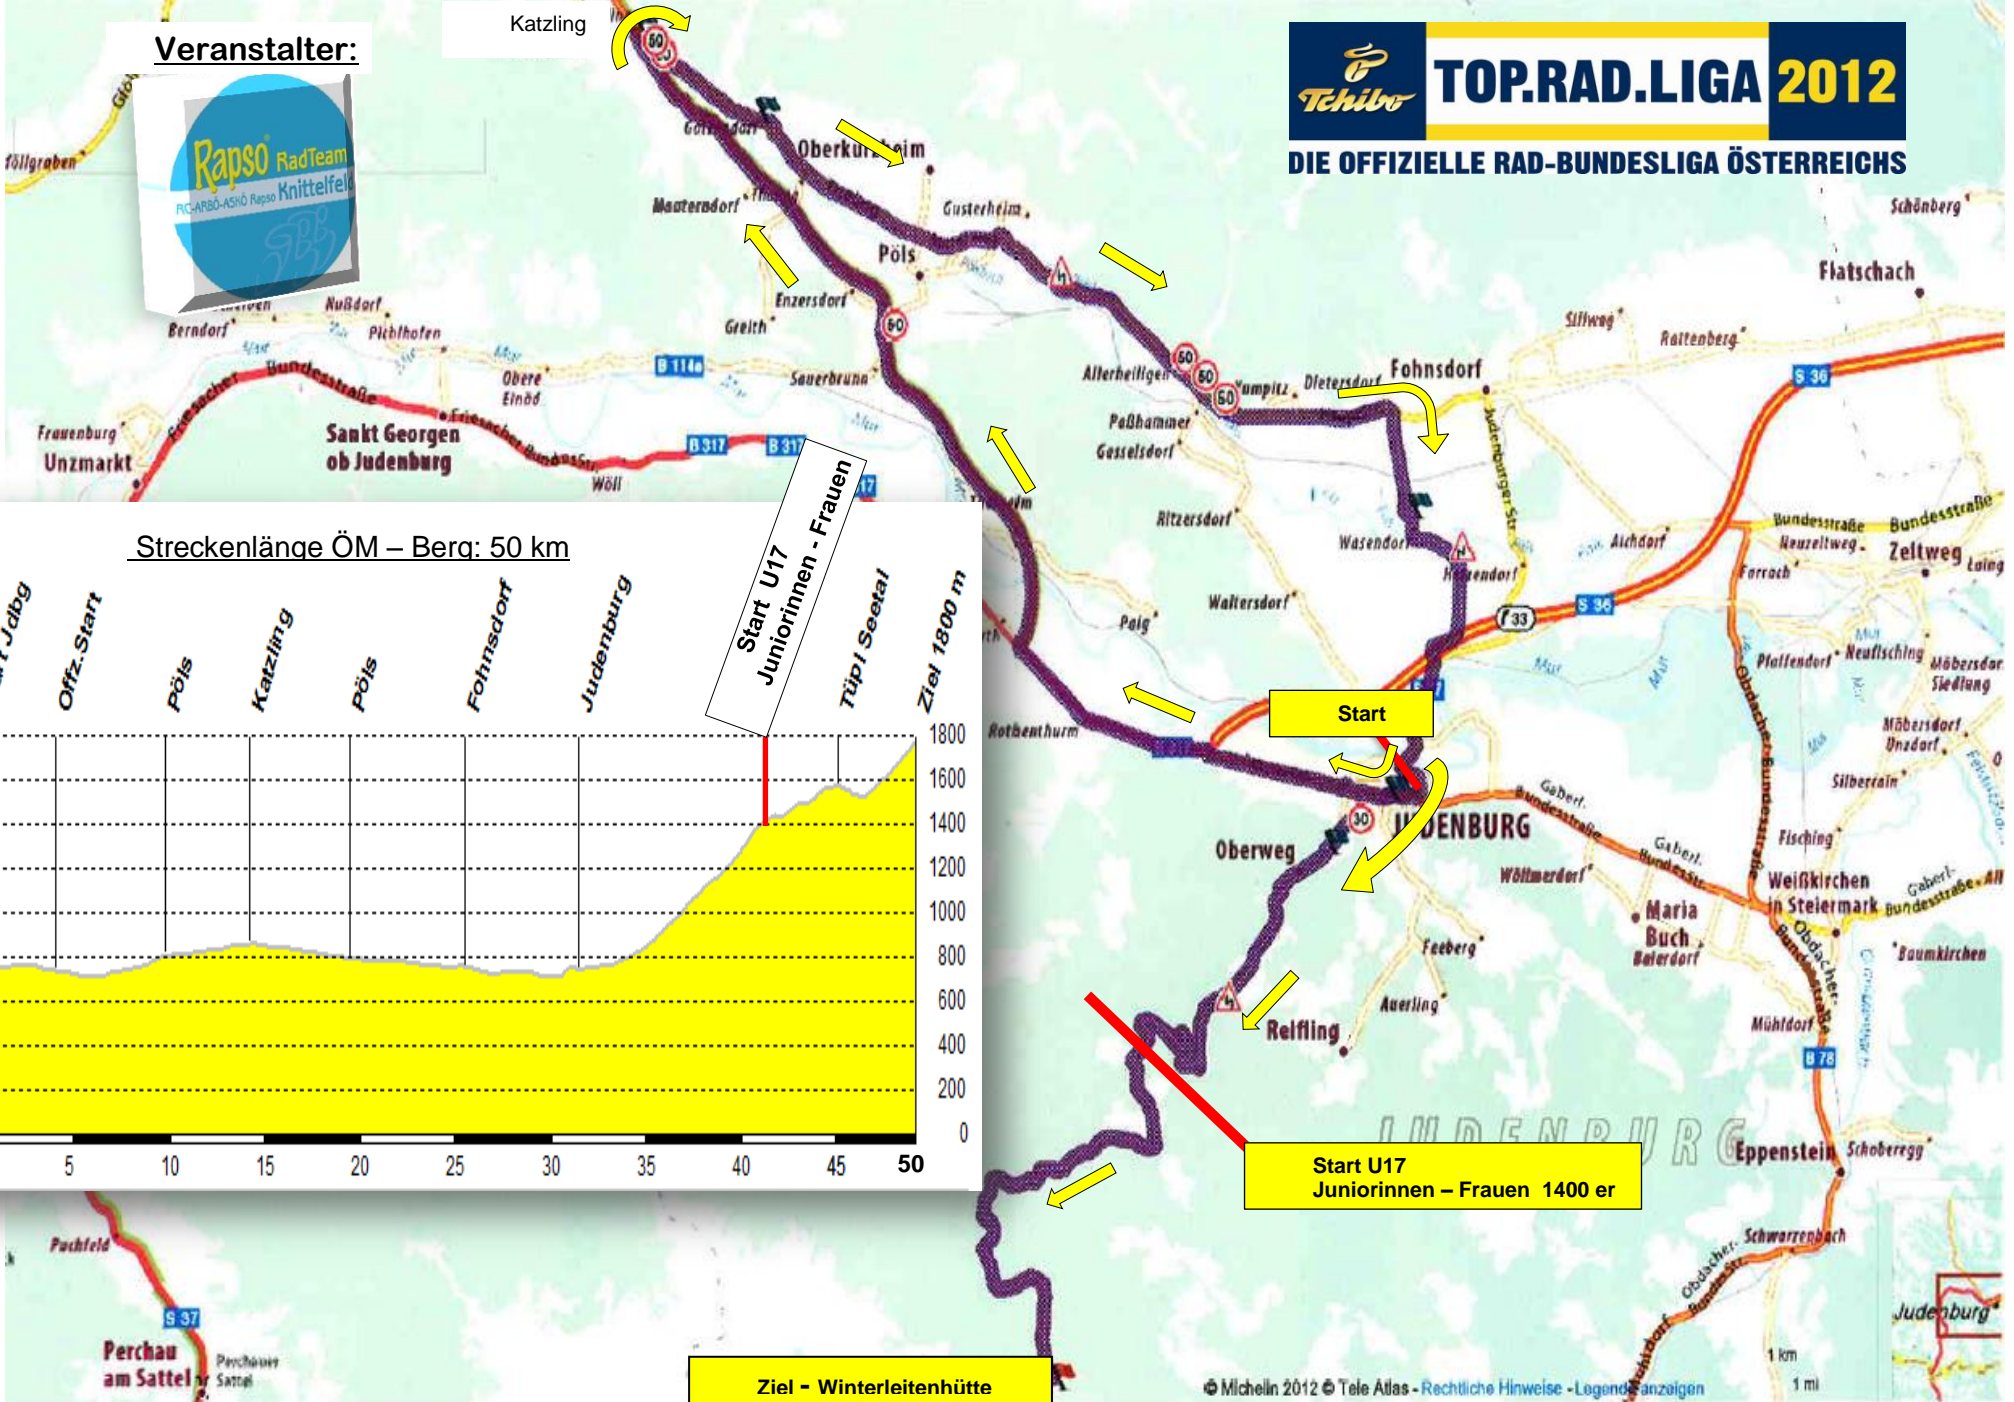

Tchibo Cupfinale ÖM – Berg 08.09.2012

Judenburger Radtrophy 2012

Veranstalter:

Streckenlänge ÖM – Berg: 50 km

Ziel - Winterleitenhütte